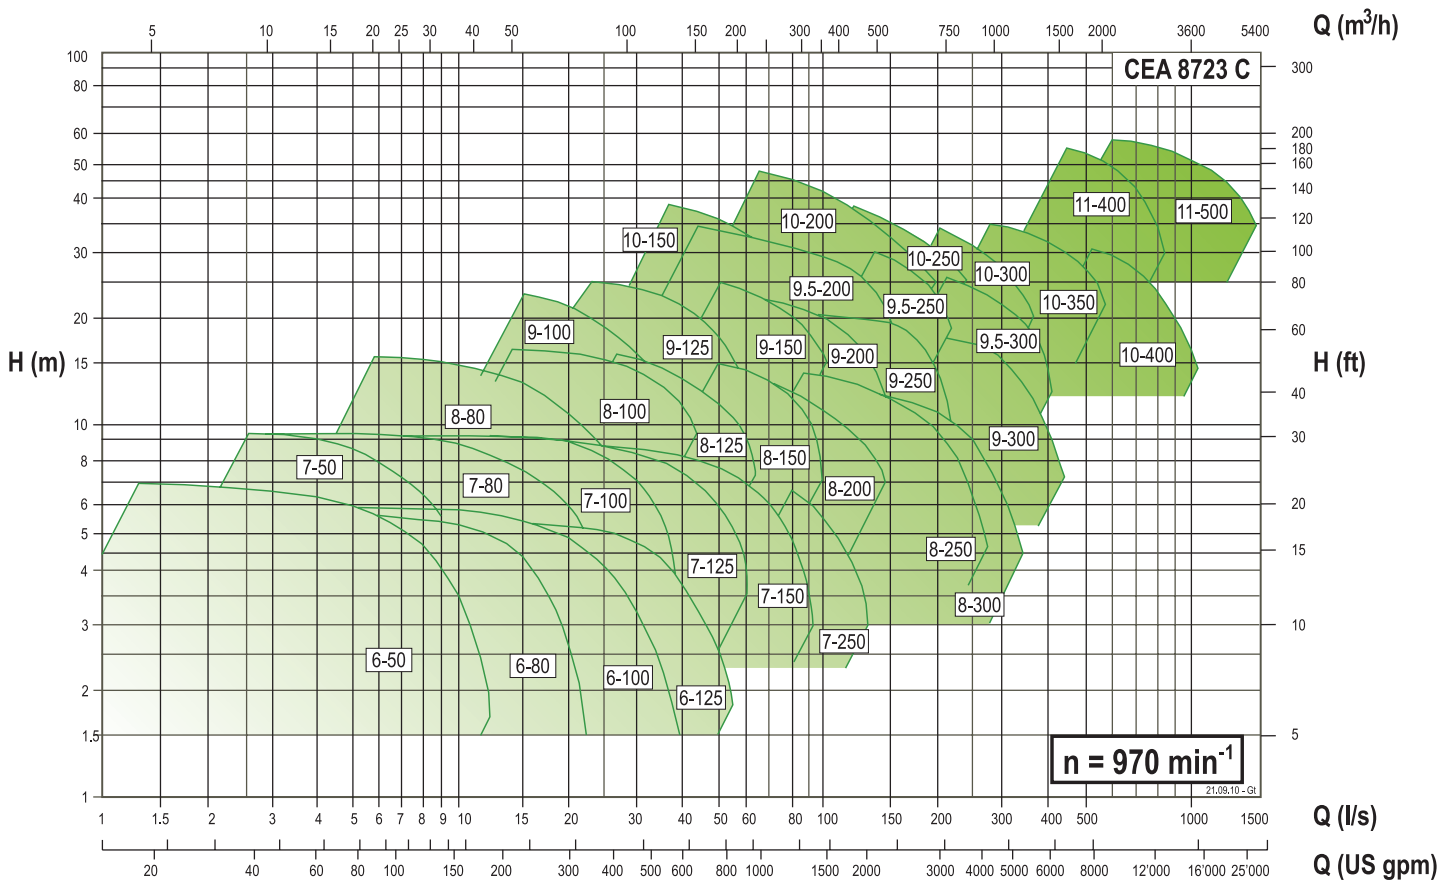

Performance range E0 / EOS

50 Hz / n = 970 min⁻¹

Leistungsfelder E0 / EOS

Champ d'application E0 / EOS

Performance range E0 / EOS

60 Hz / $n = 1750 \text{ min}^{-1}$

Emile Egger & Cie SA
 Route de Neuchâtel 36
 2088 Cressier NE (Schweiz)
 Telefon +41 (0)32 758 71 11
 Telefax +41 (0)32 757 22 90
 info@eggerpumps.com
 www.eggerpumps.com