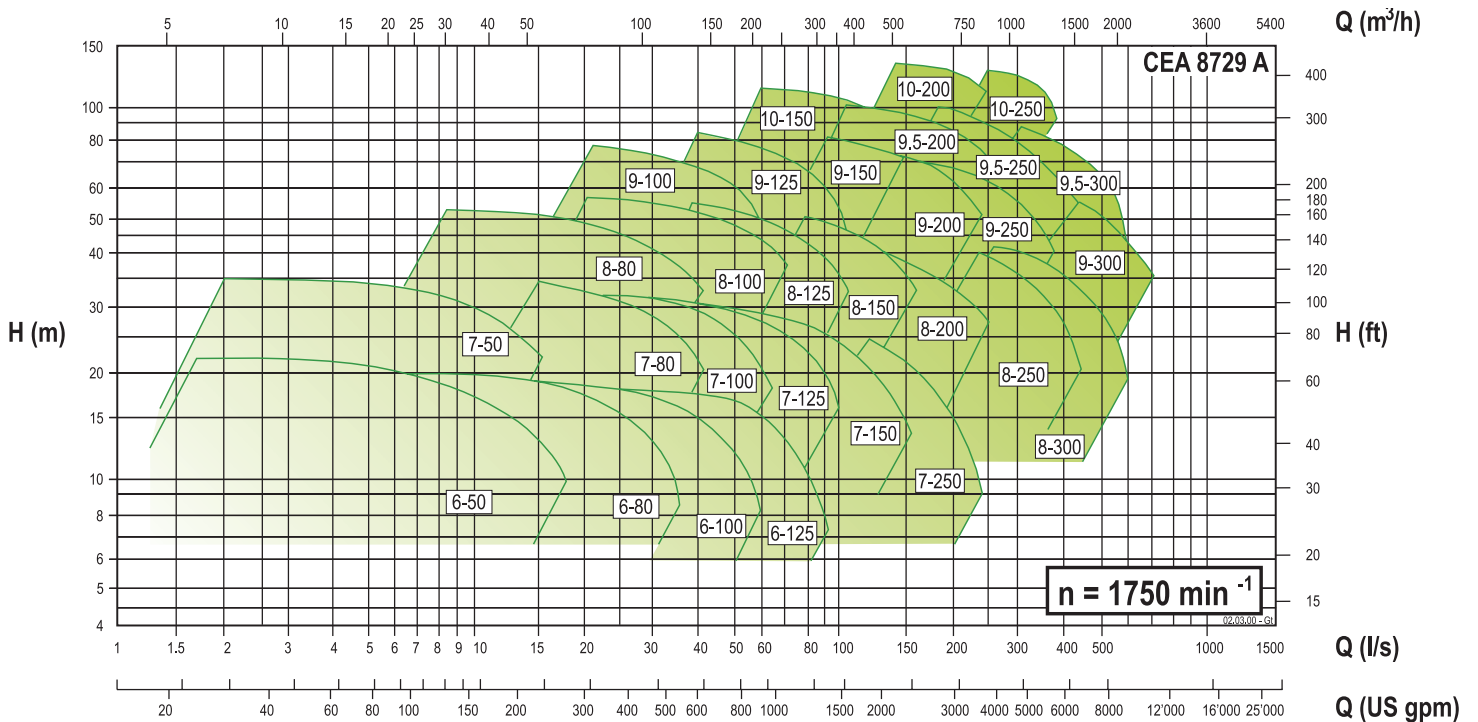

Performance range E0 / EOS

50 Hz / n = 970 min⁻¹

Leistungsfelder E0 / EOS

Champ d'application E0 / EOS

Performance range E0 / EOS

60 Hz / $n = 1750 \text{ min}^{-1}$

Emile Egger & Cie SA
 Route de Neuchâtel 36
 2088 Cressier NE (Schweiz)
 Telefon +41 (0)32 758 71 11
 Telefax +41 (0)32 757 22 90
 info@eggerpumps.com
 www.eggerpumps.com

Leistungsfelder E0 / EOS

Champ d'application E0 / EOS

Performance range E0 / EOS

60 Hz / n = 1160 min⁻¹

Leistungsfelder E0 / EOS

Champ d'application E0 / EOS

Performance range E0 / EOS

60 Hz / $n = 875 \text{ min}^{-1}$