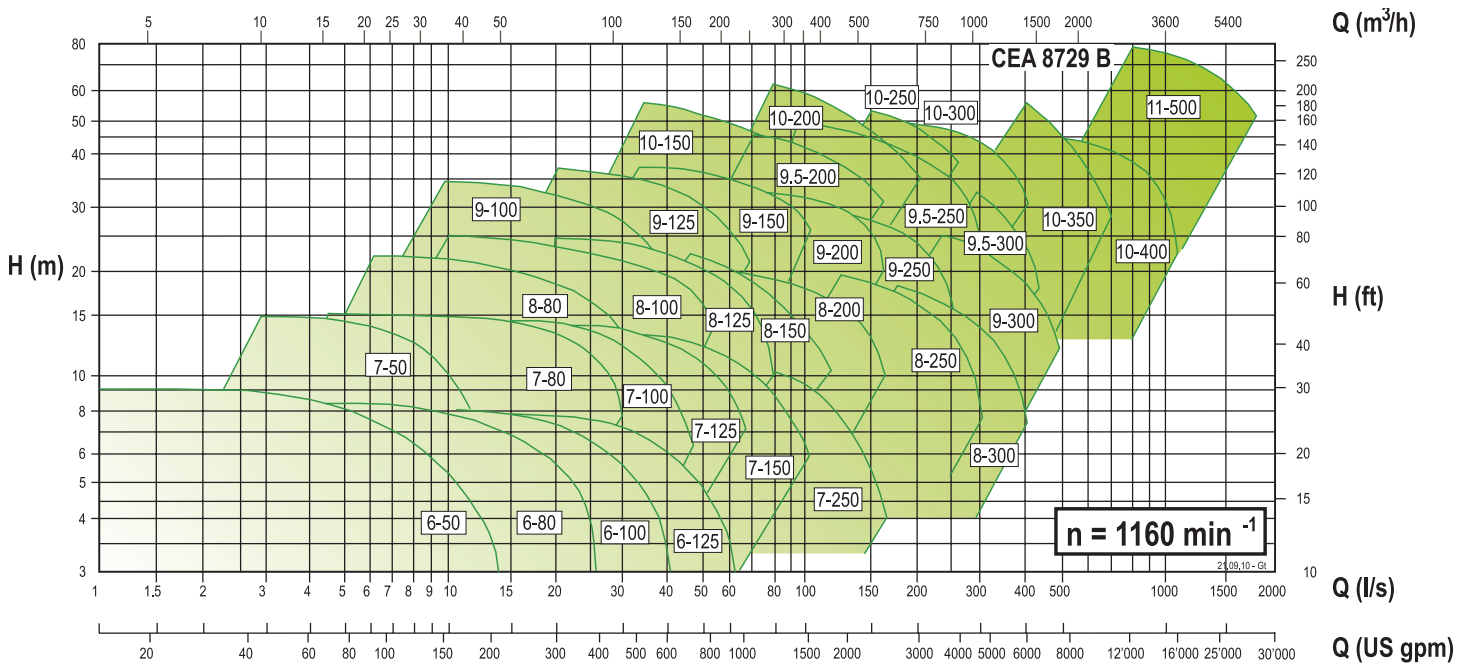

Performance range E0 / EOS

50 Hz / n = 970 min⁻¹

Leistungsfelder E0 / EOS

Champ d'application E0 / EOS

Performance range E0 / EOS

60 Hz / $n = 1750 \text{ min}^{-1}$

Emile Egger & Cie SA
 Route de Neuchâtel 36
 2088 Cressier NE (Schweiz)
 Telefon +41 (0)32 758 71 11
 Telefax +41 (0)32 757 22 90
 info@eggerpumps.com
 www.eggerpumps.com

Leistungsfelder E0 / EOS

Champ d'application E0 / EOS

Performance range E0 / EOS

60 Hz / n = 1160 min⁻¹

Leistungsfelder E0 / EOS

Champ d'application E0 / EOS

Performance range E0 / EOS

60 Hz / $n = 875 \text{ min}^{-1}$