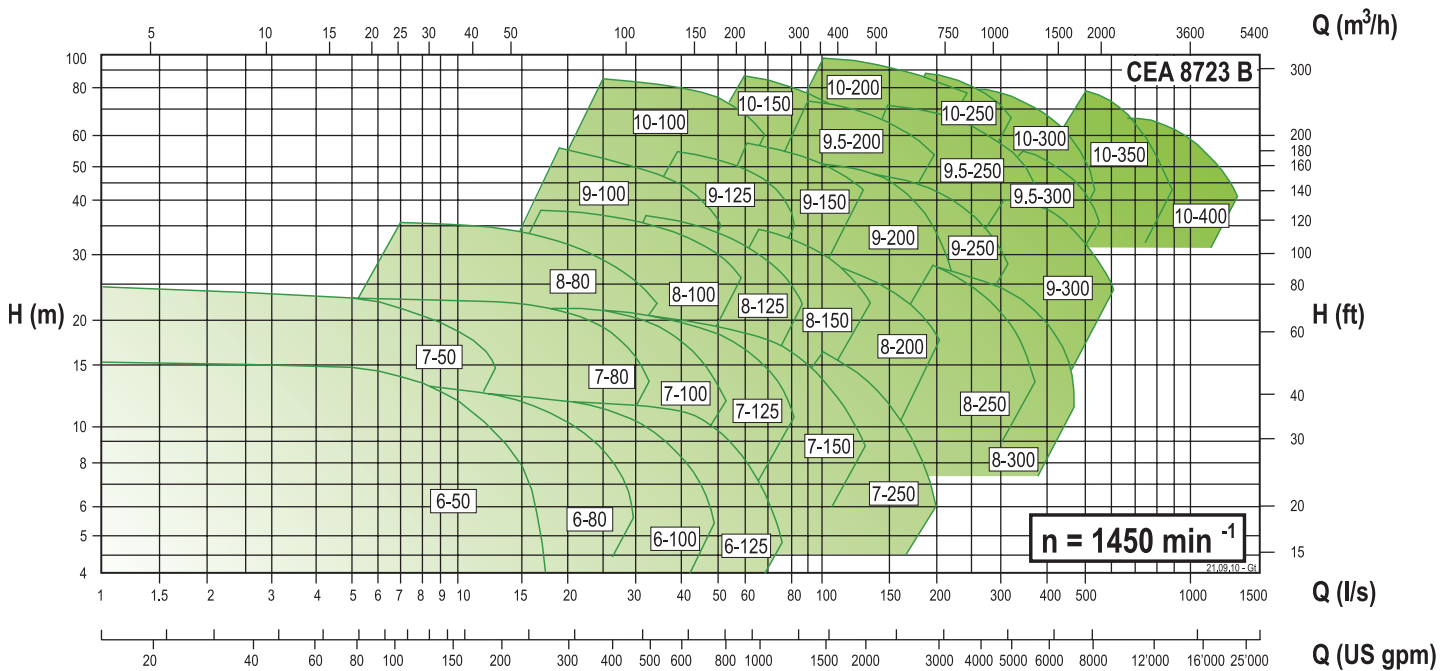

Champ d'application E0 / EOS

Performance range E0 / EOS

50 Hz / $n = 2900 \text{ min}^{-1}$

Leistungsfelder E0 / EOS

Champ d'application E0 / EOS

Performance range E0 / EOS

50 Hz / $n = 1450 \text{ min}^{-1}$